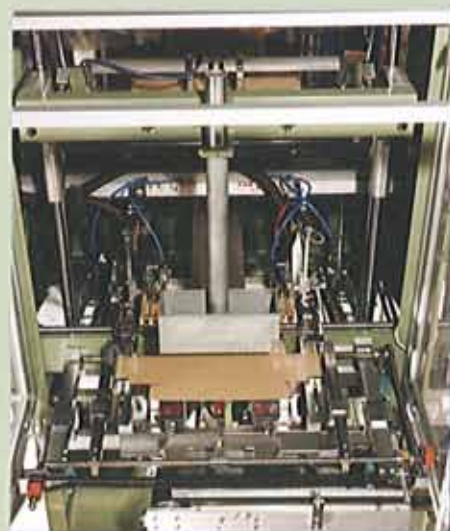

Tramoggia doppia - Twin hopper - Double tremie - Doppel Trichter

Macchina automatica indicata per la formazione di scatole e vassoi con chiusura pattelle ad incastro o a colla hot-melt con applicatore commerciale.

La **V 130** è una chiuditrice automatica di dimensioni compatte, adatta alla chiusura di scatole

di piccole e grandi dimensioni

con sistemi di chiusura tipo:

- superiore a Holt-melt
- ad incastro
- frontale a Holt-melt.

Opera con ciclo continuo e fasatore di ingresso per alimentazione in linea.

Il cambio di formato (per macchina standard) è rapidissimo e si esegue in soli 5' senza l'ausilio di chiavi.

Protezioni, impianto elettrico, documentazioni tecniche a norme CEE.

La chiuditrice **V 130** è una macchina che si presta particolarmente ad essere utilizzata in linea con la formatrice di scatole **V 103**. L'abbinamento **V 103**, riempitrice automatica e **V 130**, è la soluzione all'automatizzazione di un ciclo di confezionamento.