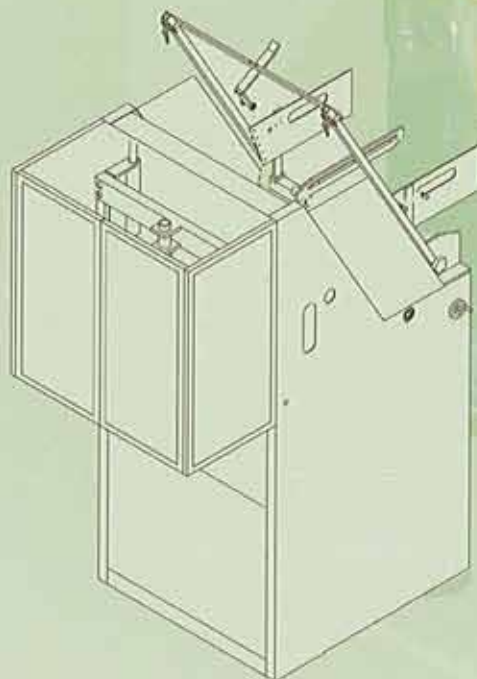

V103

Formatrice cartoni

Carton erector

Formeuse de boîtes

Karton Aufrichte-Maschine