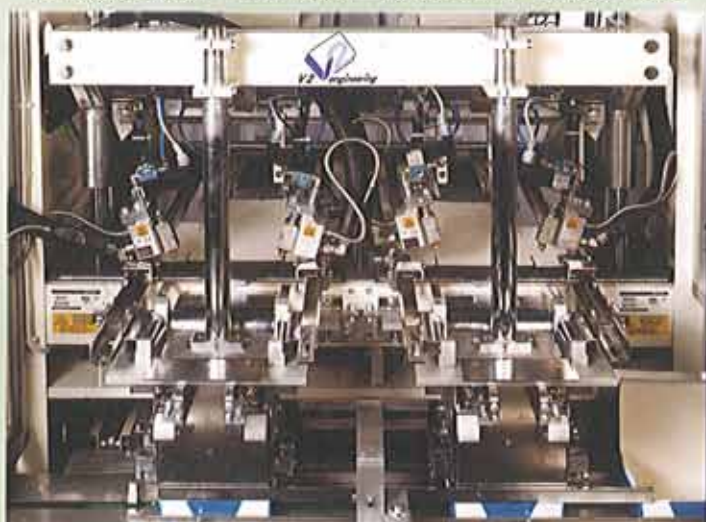

V103/V130

Formatrice e Chiuditrice di scatole
Carton Erector and Lid Closing Machine
Formeuse et Fermeuse de boites
Karton Aufrichte-und Verschliessmaschine

Formatrice e Chiuditrice di scatole - Carton Erector and Lid Closing Machine
Formeuse et Fermeuse de boîtes - Karton Aufrichte-und Verschliessmaschine

Tramoggia doppia - Twin hopper - Double tremie - Doppel Trichter

Macchina automatica indicata per la formazione di scatole e vassoi con chiusura pattelle ad incastro o a colla hot-melt con applicatore commerciale.

La **V 103** utilizza fustellati di cartoncino teso, microonda e cartone ondulato e può essere dotata di cambio formato rapido a mezzo indicatori digitali.

Sono disponibili macchine con testa di formazione speciale per scatole con raddoppio del bordo, incastro sul fondo.

La **V 130** è una chiuditrice automatica di dimensioni compatte, adatta alla chiusura di scatole

di piccole e grandi dimensioni

con sistemi di chiusura tipo:

- superiore a Holt-melt
- ad incastro
- frontale a Holt-melt.